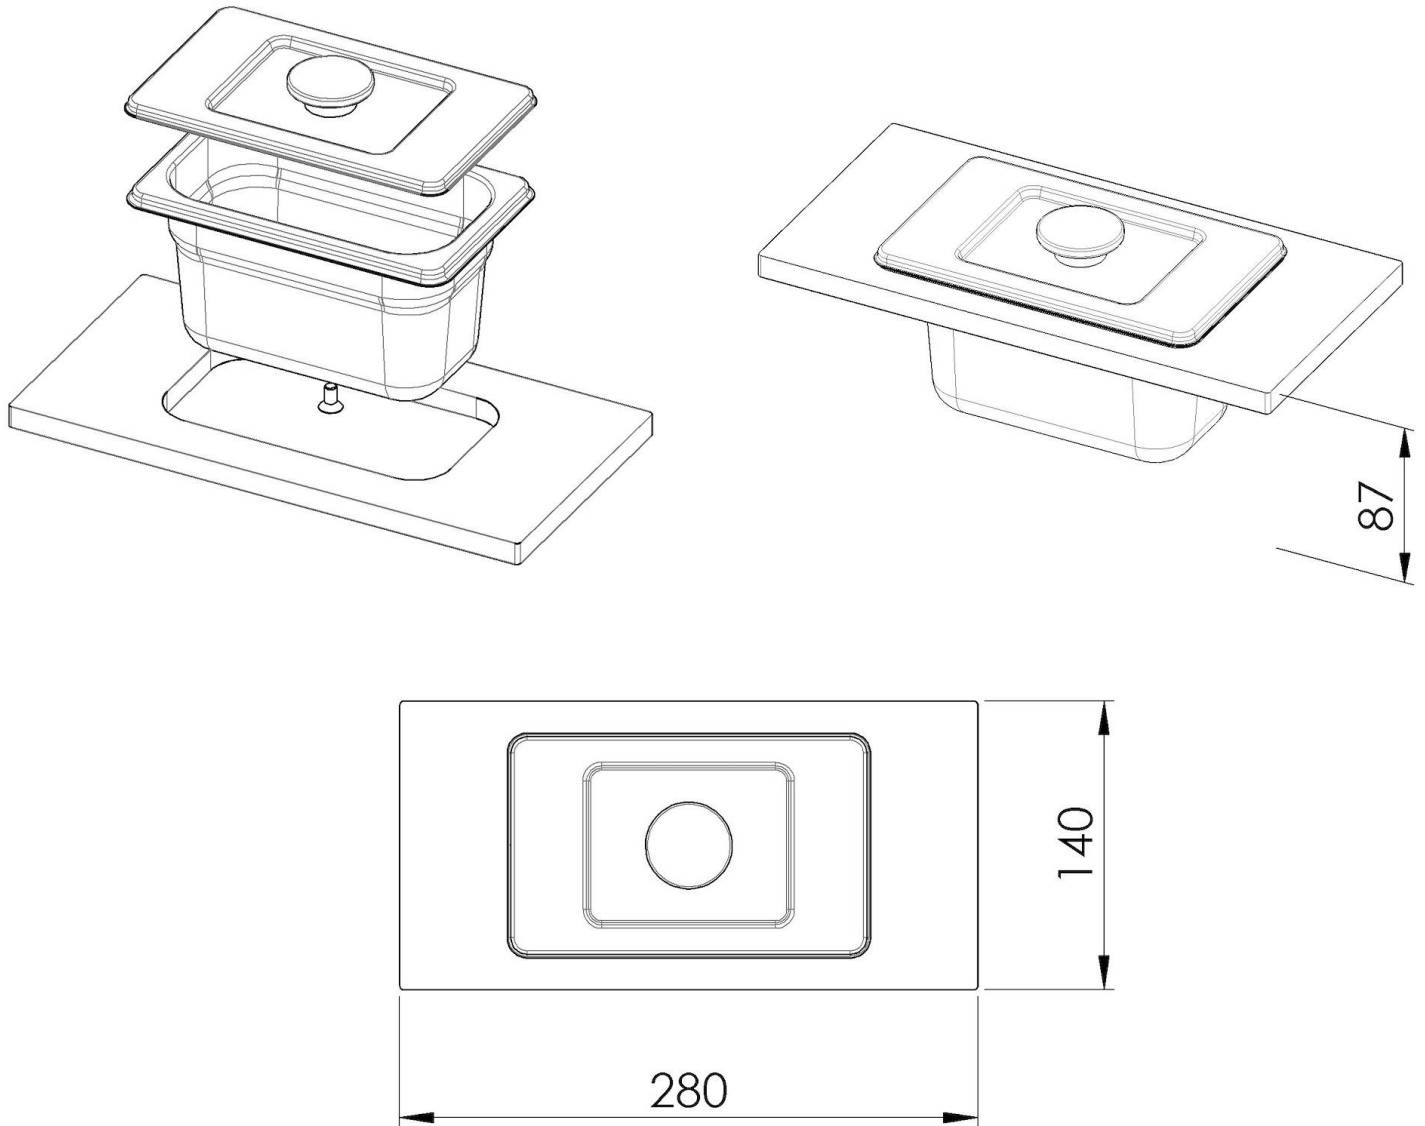

Kit "E"

Cuba con tapa de acero inoxidable

Accesorios para canales equipados

Código: 8100 705

DETALLES

Accesorios para canales equipados

Cuba con tapa de acero inoxidable

Material

28 x 14 cm

Longitud

2 unidad - Standard

Clave de lectura para los accesorios.

Las longitudes de los canales y accesorios se indican en "unidades", para la composición la suma de las "unidades" de los accesorios debe corresponder a la longitud en "unidades" del canal.

DIBUJOS TÉCNICOS

8100 705

1 x supporto black / 1 x black support
1 x vaschetta inox / 1 x stainless steel tray